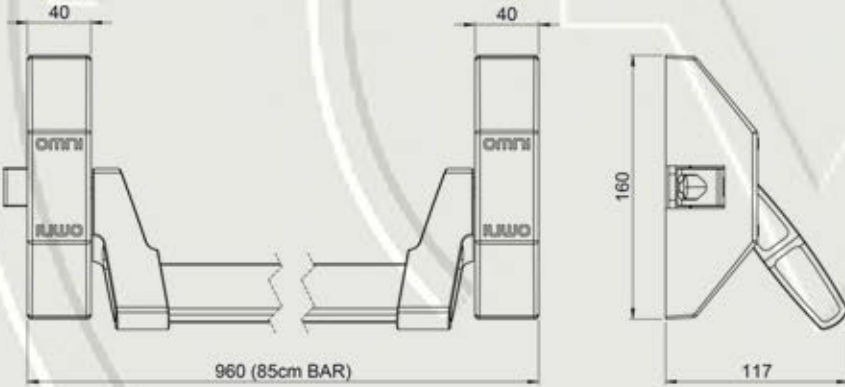

Teknik Özellikler

- Yüze monte tek nokta kilitlemeli panik bar
- Yangın ve duman kontrollü kapılar için uygun
- EN 1125 Standartlarında
- Kanat ağırlığı max. 200kg
- Kanat genişliği max. 1200mm
- CE sertifikalı
- DIN Sağ ve DIN Sol uyumlu
- Gövde alüminyum naturel, panik bar borusu siyah (AB)