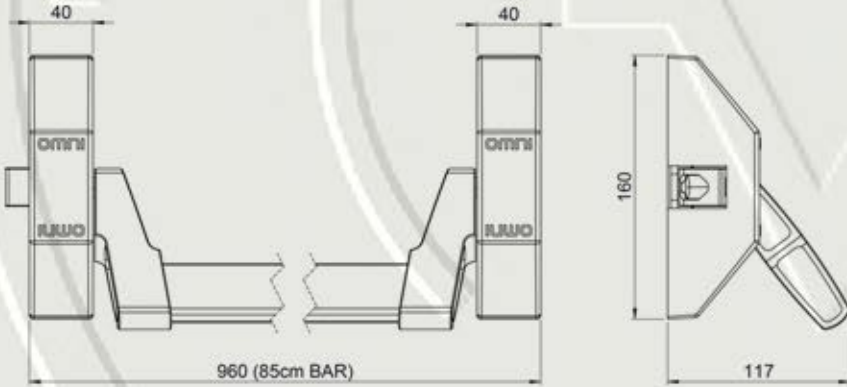

Teknik Özellikler

- Yüze monte tek nokta kilitlemeli panik bar
- Yangın ve duman kontrollü kapılar için uygun
- EN 1125 Standartlarında
- Kanat ağırlığı max. 200kg
- Kanat genişliği max. 1200mm
- CE sertifikalı
- DIN Sağ ve DIN Sol uyumlu
- Paslanmaz görünümlü (SSE)