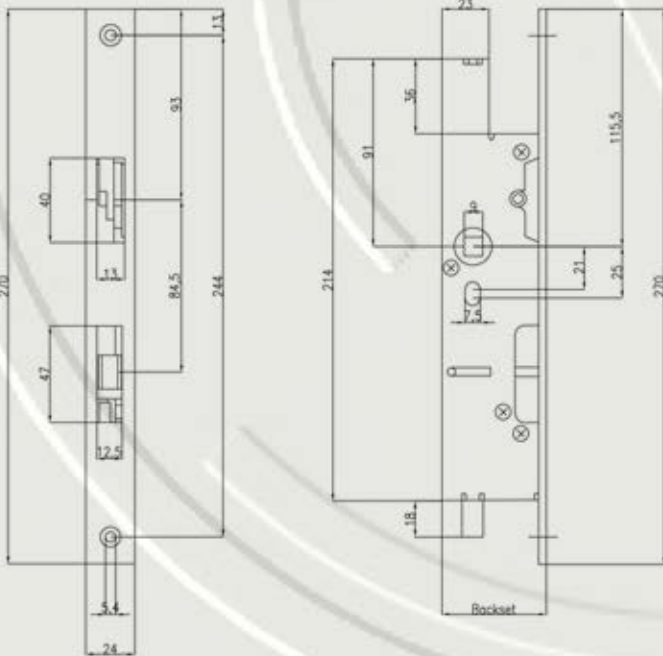

Yüzey Görünümü;

- Paslanmaz çelik mat (SS)
- Opsiyonel renk seçenekleri ral rengi ve kaplama