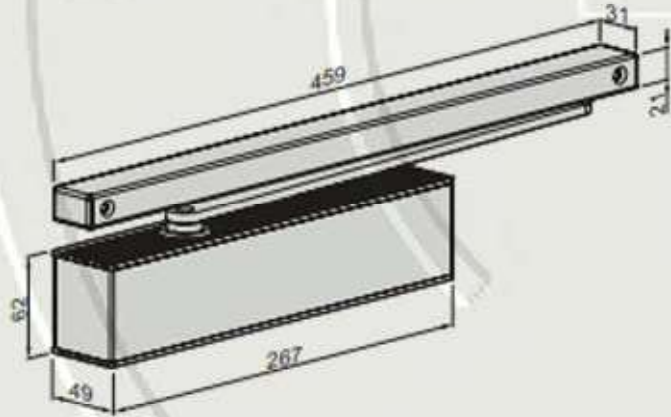

### Teknik Özellikler

- Kayar kollu hidrolik kapı kapatıcı
- EN 1154 Standartlarında
- EN 5-6 kapanma gücü
- Kanat genişliği max. 1400mm
- Kapı kapatıcı gövdesi 287\*49\*62mm ölçülerinde
- Kayar kol 459\*31\*21mm ölçülerinde
- Gövde paslanmaz çelik kapak
- Yangın ve duman kontrollü kapılar için uygun
- CE sertifikalı
- 500.000 açılım sertifikalı
- Ayarlanabilir kapanma hızı son çarpma tokatlama hızı back check
- 180° ye kadar açılma açısı
- Gövde paslanmaz çelik mat renkli (SS)
- Kayar kol alüminyum naturel renkli (AN)