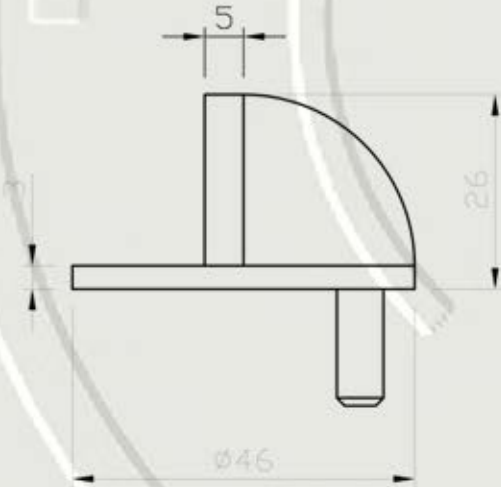

Teknik Özellikler

- Ø45*25mm ölçülerinde
- AISI 304 kalite paslanmaz çelik malzeme
- Siyah kauçuk koruma
- Zemine montaj
- Bağlantı elemanları set içeriğine dahil

Yüzey Görünümü

- Paslanmaz çelik mat (SS)
- Opsiyonel renk seçenekleri ral rengi ve kaplama